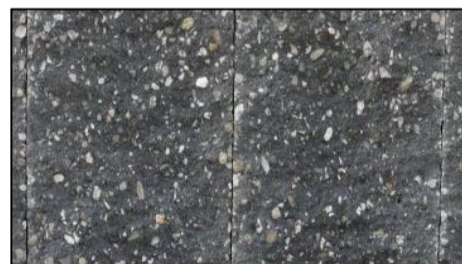

# Wzór ułożenia kostki brukowej

Kostka brukowa KOST-BET Akropolis kolor Marago

Kostka brukowa KOST-BET Granit duży Płukany kolor Żółto-kremowy

Kostka brukowa KOST-BET Granit duży Płukany kolor Grafit

Płyta tarasowa Albena kolor Marago ciemne

Palisada łupana kolor Marago

Kostka brukowa KOST-BET		
	Rodzaj nawierzchni	Ilość
1	Akropolis kolor Mix Marago	35m <sup>2</sup>
2	Granit duży Płukany kolor Żółto-kremowy	43m <sup>2</sup>
3	Granit duży Płukany kolor Grafit	11m <sup>2</sup>
4	Płyta tarasowa Albena kolor Marago jasne	40m <sup>2</sup>
5	Palisada łupana kolor A8 Mocca	37m
6	Obrzeże kostki brukowej	90,5m
7	Obrzeże rabat	41m