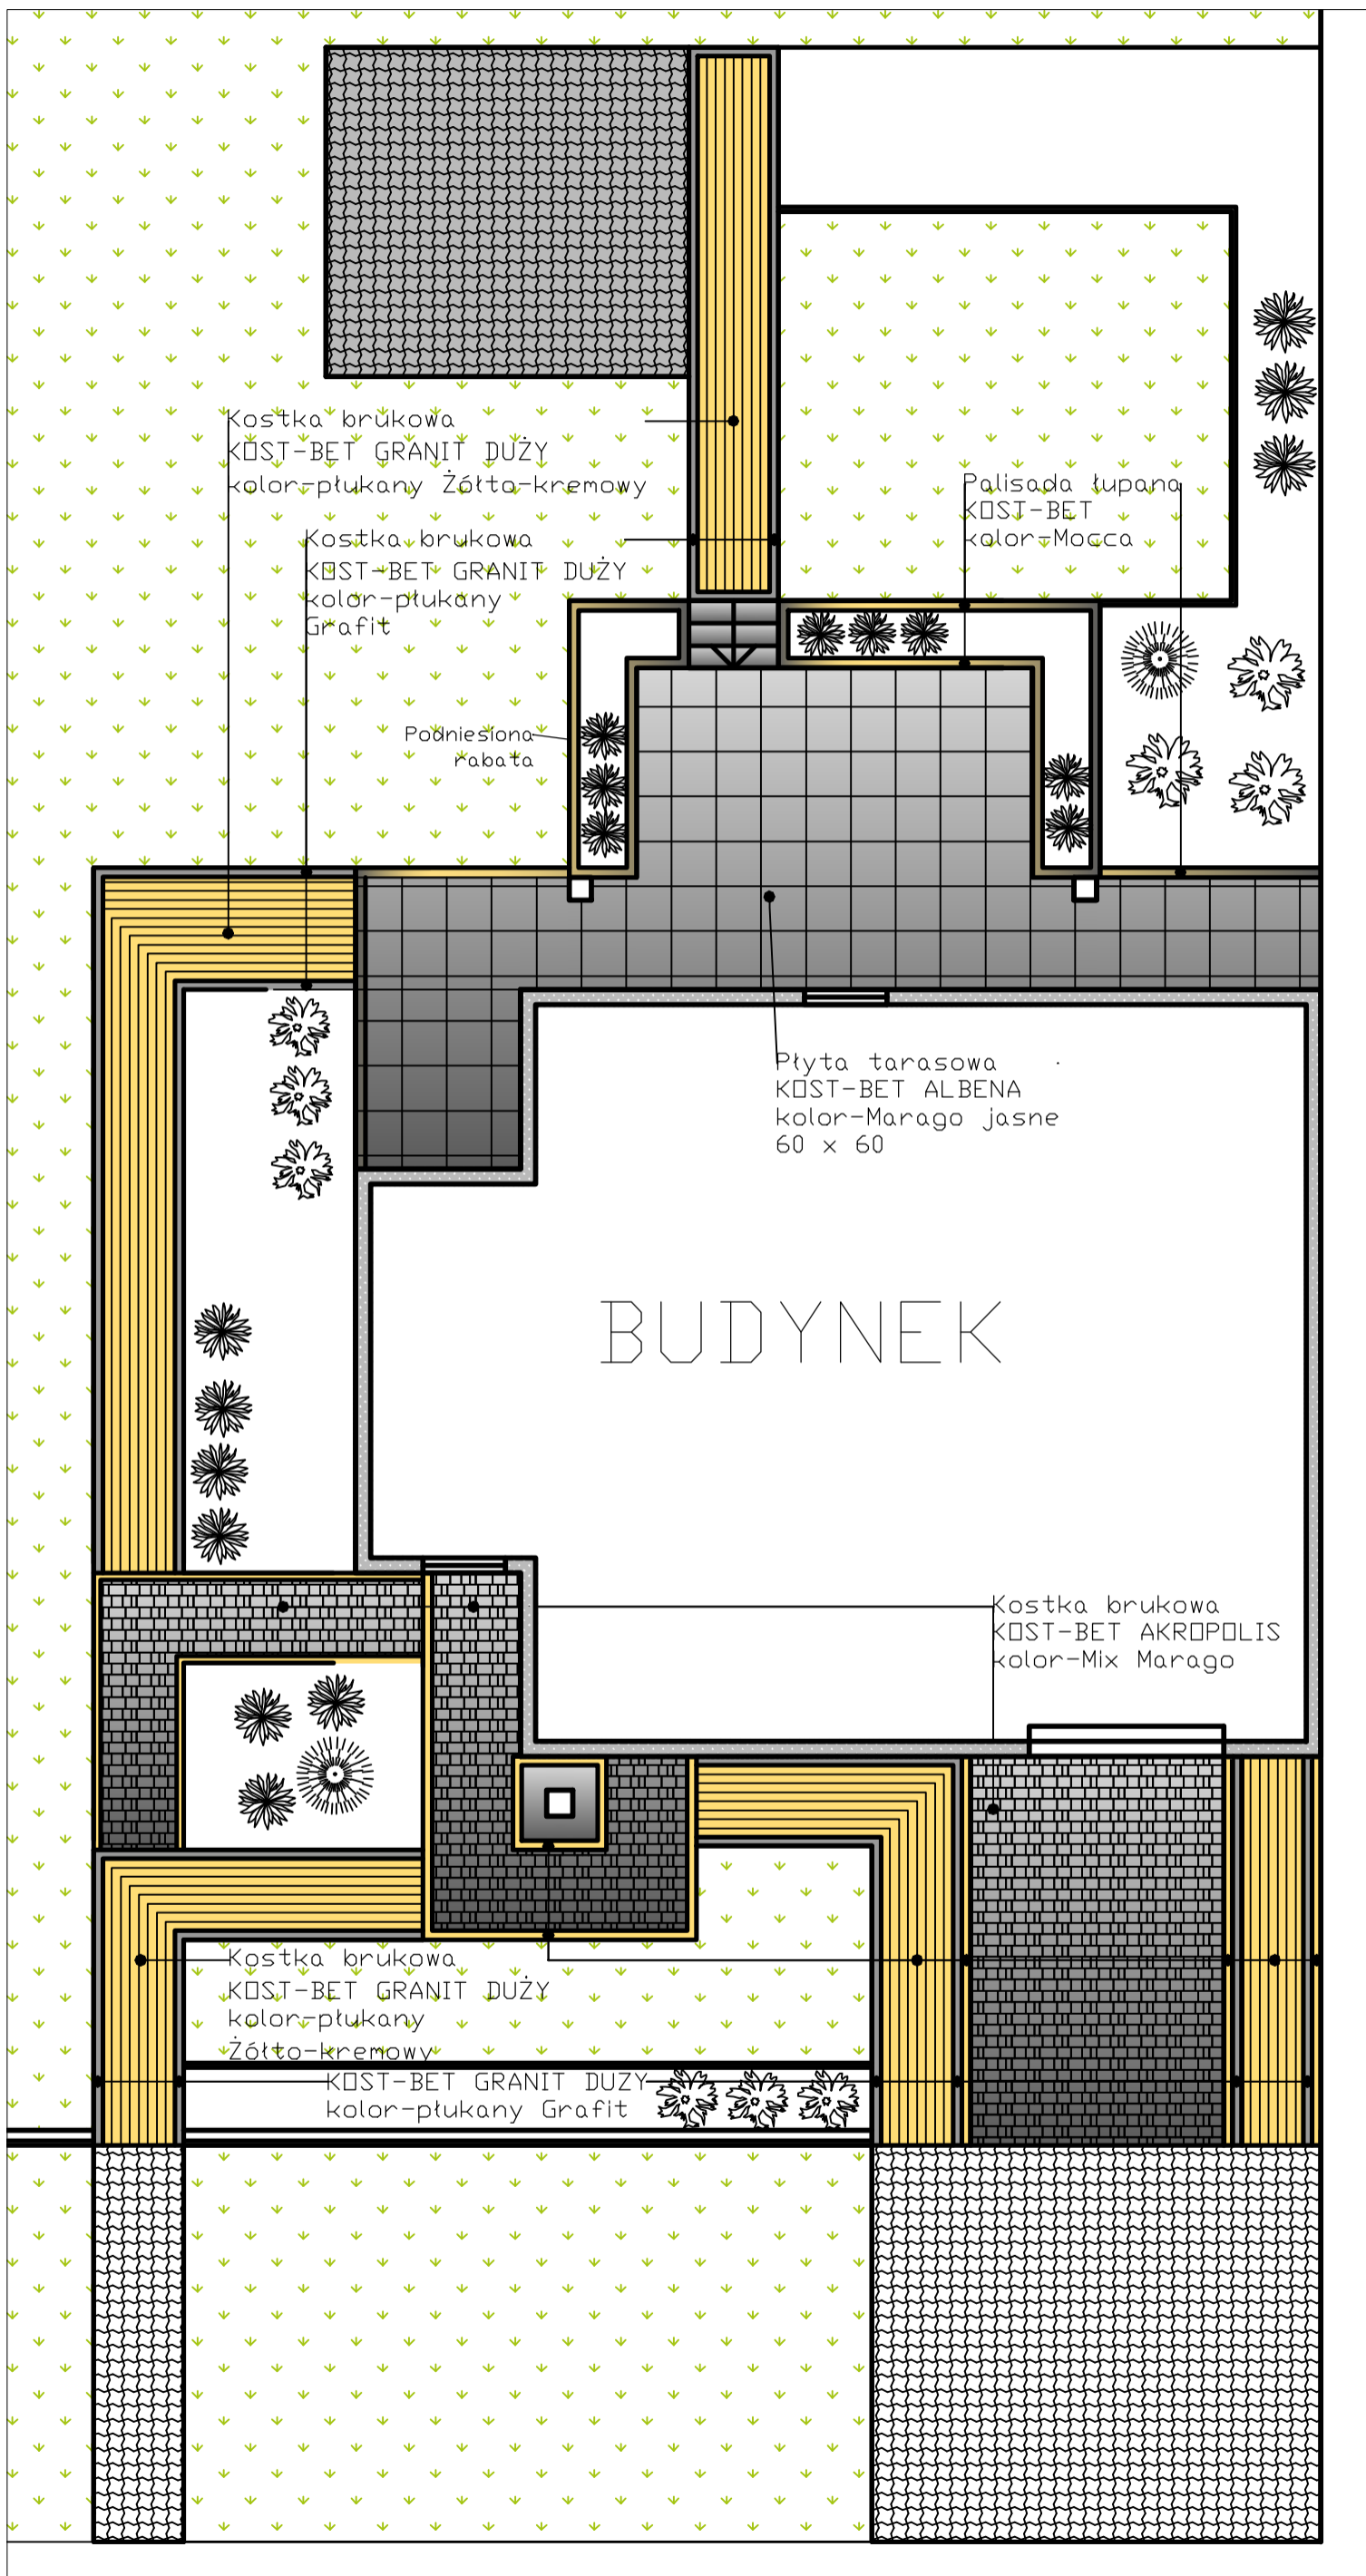

# Wzór ułożenia kostki brukowej

Kostka brukowa KOST-BET Akropolis kolor Marago

Kostka brukowa KOST-BET Granit duży Płukany kolor Żółto-kremowy

Kostka brukowa KOST-BET Granit duży Płukany kolor Grafit

Płyta tarasowa Albena kolor Marago ciemne

Palisada łupana kolor Marago

Kostka brukowa KOST-BET		
	Rodzaj nawierzchni	Ilość
1	Akropolis kolor Mix Marago	35m <sup>2</sup>
2	Granit duży Płukany kolor Żółto-kremowy	43m <sup>2</sup>
3	Granit duży Płukany kolor Grafit	11m <sup>2</sup>
4	Płyta tarasowa Albena kolor Marago jasne	40m <sup>2</sup>
5	Palisada łupana kolor A8 Mocca	37m
6	Obrzeże kostki brukowej	90,5m
7	Obrzeże rabat	41m

Wzór ułożenia kostki brukowej		
BETfor	Inwestor Państwo Zych Zawiercie	Skala liniowa
betflor.pl biuro@betflor.pl	Projektant Olga Zalewska tel.791100014	Wykonawca <b>Granitex</b> tel.517310809
		Grudzień 2017